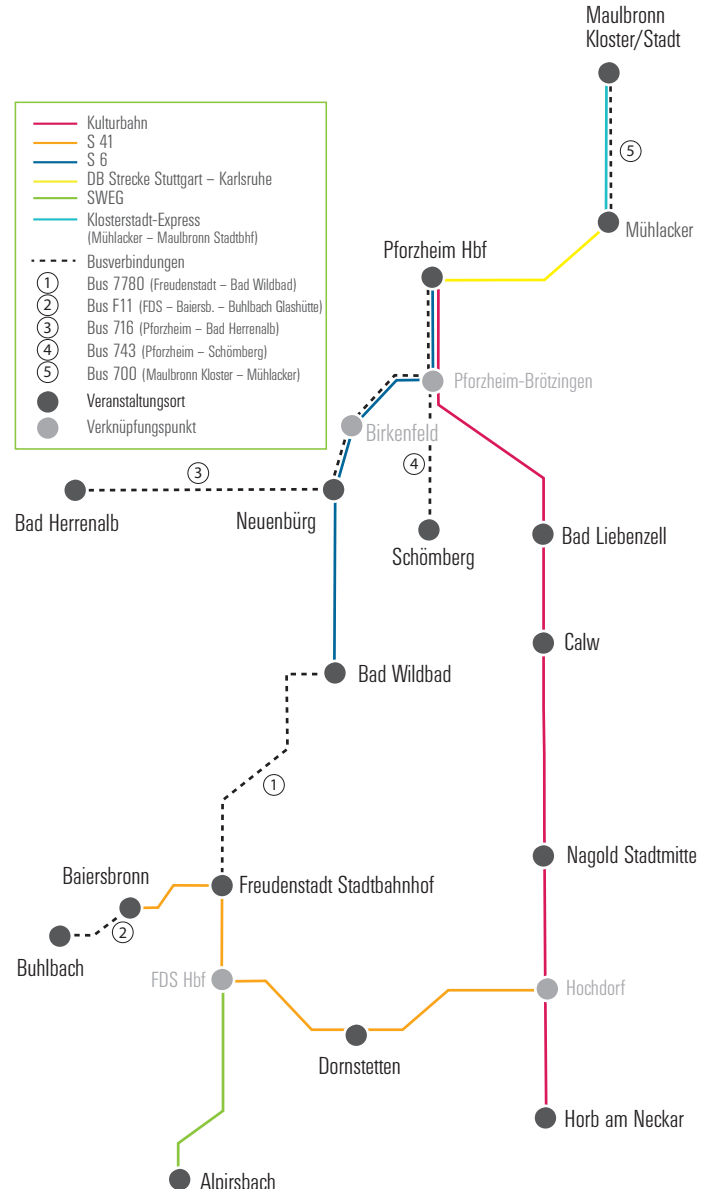

folgende Tageskarten verbundübergreifend anerkannt:

TagesTicket Netz Gruppe (VPE)

gültig für bis zu 5 Personen
oder 2 Personen mit eigenen
Kindern oder Enkeln

TagesTicket Netz Einzel (VPE)

gültig für 1 Person

Familientageskarte (VGC)

gültig für zwei Personen und allen
eigenen Kindern oder Enkeln

Tageskarte (VGC)

gültig für 1 Person

Familien-Tageskarte (VGF)

gültig für 2 Erwachsene
und 3 Kinder bzw. alle eigenen Kinder

**Bitte beachten Sie, die Tickets
können nur im entsprechenden
Verbund ausgegeben werden!**

Weitere gültige Tageskarten angrenzender Verkehrsverbände:

RegioXsolo (für Einzelpersonen) und RegioXplus (gültig in den Verkehrsverbänden: KVV, VGF, VGC, VPE) sowie MetropolTagesTicket Stuttgart für 1 bis 5 Personen mit allen eigenen Kindern und Enkeln bis einschließlich 14 Jahren.

WIR VERBINDEN DIE REGION

AUSGEWÄHLTE BAHN- UND BUSLINIEN

Alle Angaben sind ohne Gewähr.